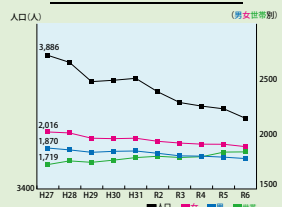

## 振興区の人動き

(R6.9.30)

【住民基本台帳登録人口】前年同月比

人口 3,656 -35

男 1,774 -13

女 1,882 -22

世帯数 1,835 + 2

人口推移表 (H27~R6同月)