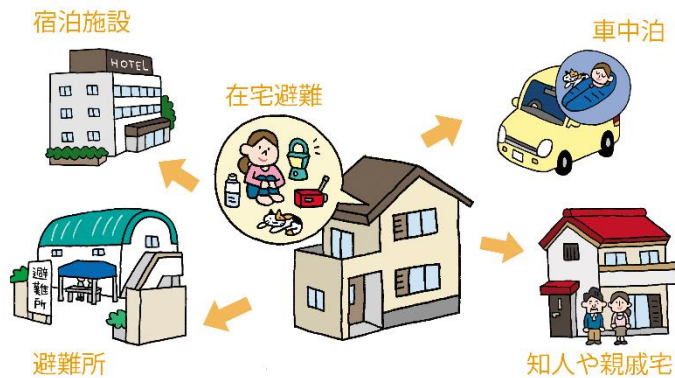

6月環境パトロール隊

右から、国利昌司さん、横谷誠さん、岡崎輝子さんです。

おたがいさまネット

「大雨に伴う避難判断について」

今年は梅雨入り初期から大雨に見舞われ、既に全国各地で被害が出ています。気象情報でも「線状降水帯」という言葉が頻繁に使われて、これに伴う災害級の大雨を警戒するよう呼びかけています。これから梅雨末期にかけては前線の活動が更に活発になることが予想され、雨の降り方には一層の注意が必要となるでしょう。

当地域では2018年の西日本豪雨災害以後4年間、記録されるような大雨災害からはまぬがれていますが、当時の土砂崩れなどの復旧工事が終わっていない所もあり、災害の爪跡が未だ残っています。この間「おたがいさまネット」では自治会ごとに危険箇所などを示した防災マップを作成して、大雨災害から命を守るための地域防災活動に取り組みました。また2021年5月には自治体が発令する避難情報の改訂もありました。

それによると住民が自主的にとれる避難行動は、警戒レベル3と4で、危険な場所から全ての住民が避難を終え、避難場所で安全を確保していることとなります。とくにレベル3は高齢者等に限らず、それ以外の住民も自主的に避難行動を起こす目安となり、レベル4の発令を待つことなく早めの避難行動をうながしています。

一方で土砂崩れや浸水被害の恐れのない場所にいる人は避難場所に行く必要はありません。大雨災害においては避難の必要な人と自宅で安全を確保出来る人を地域全体で確認しておくことが求められています。「おたがいさまネット」で取り組む「一人暮らし高齢者等の避難支援」においても避難の要不要や避難のタイミングなどを要支援者と支援協力者の間で日頃から話し合っておくことが迅速で的確な避難行動につながります。

地域マネージャー 三上智道